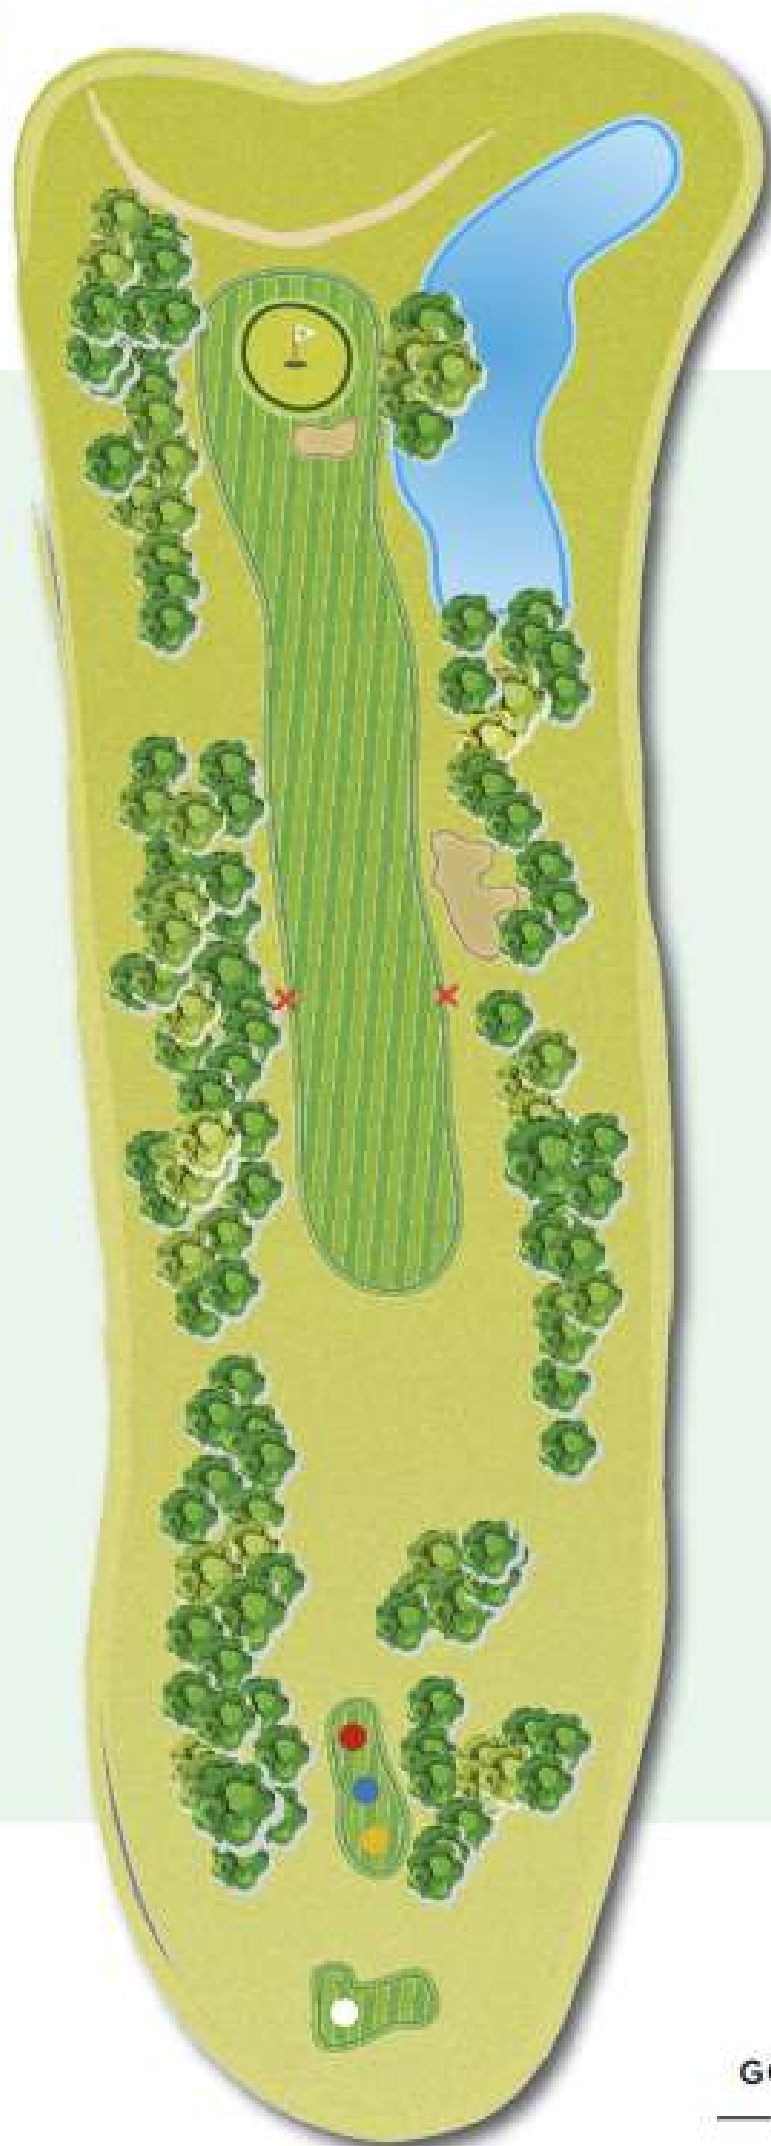

TROU N°11
 PAR 4 | COUPS REÇUS 13

● 307 ● 275 ● 265 ● 255

 P 19 X L 20 M |
  135 M

**GOLF DE BEAUNE
 LEVERNOIS**
 GOLF CLUB