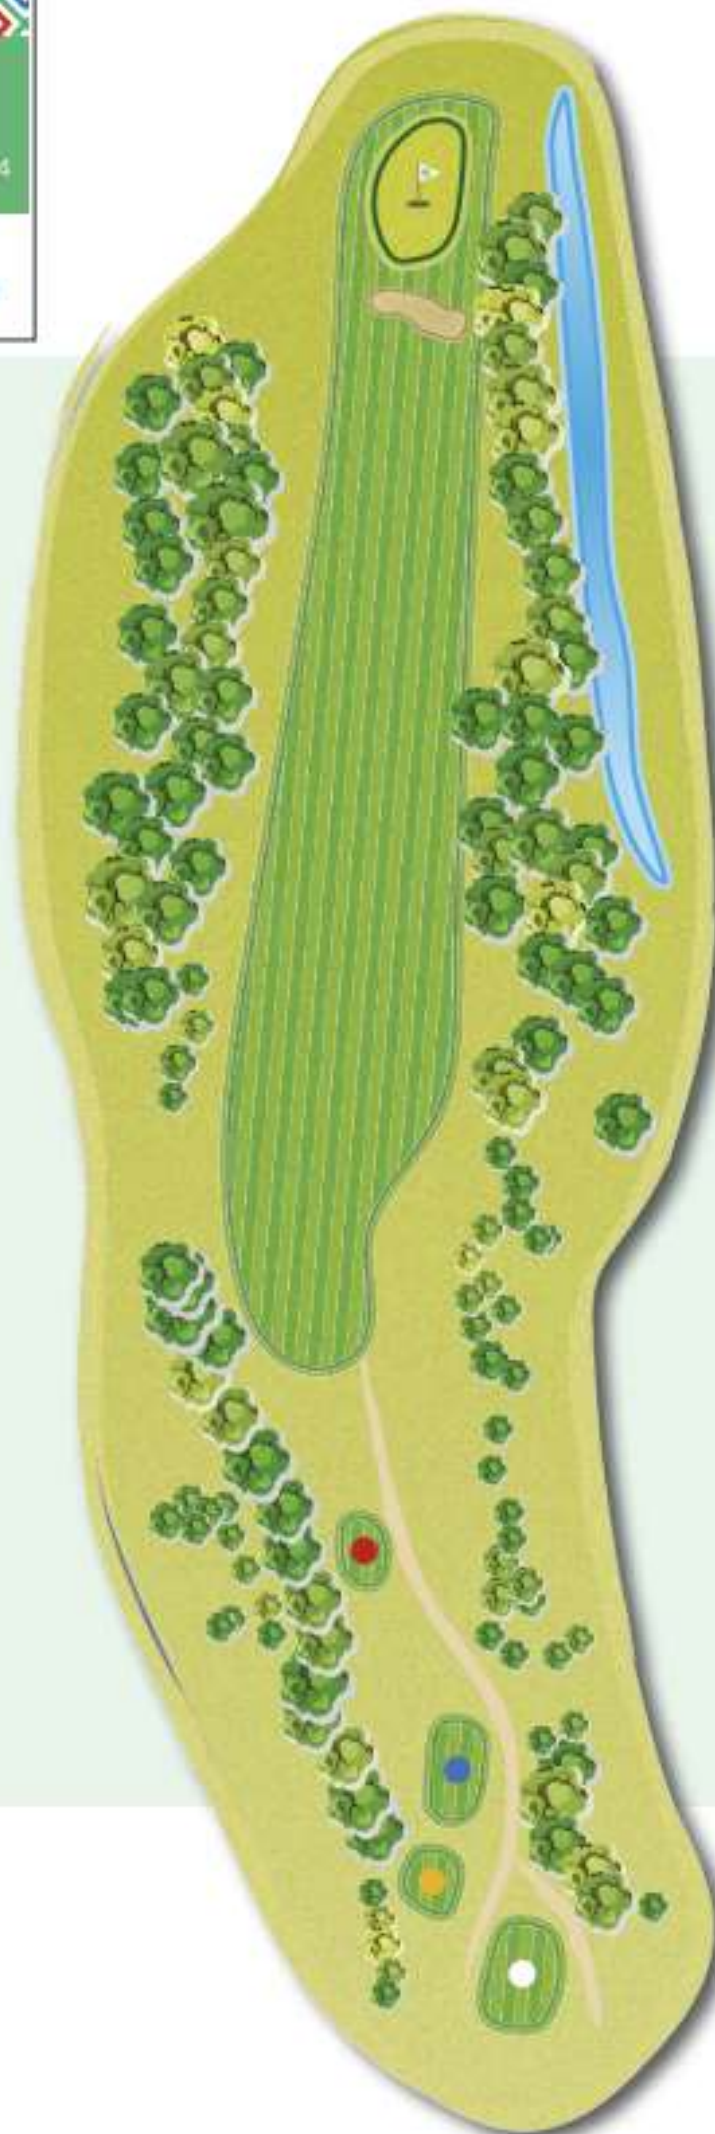

TROU N°1

PAR 4 | COUPS REÇUS 12

● 343 ● 320 ● 304 ● 294

P 27 X L 14 M

135 M

GOLF DE BEAUNE
LEVERNOIS

GOLF CLUB