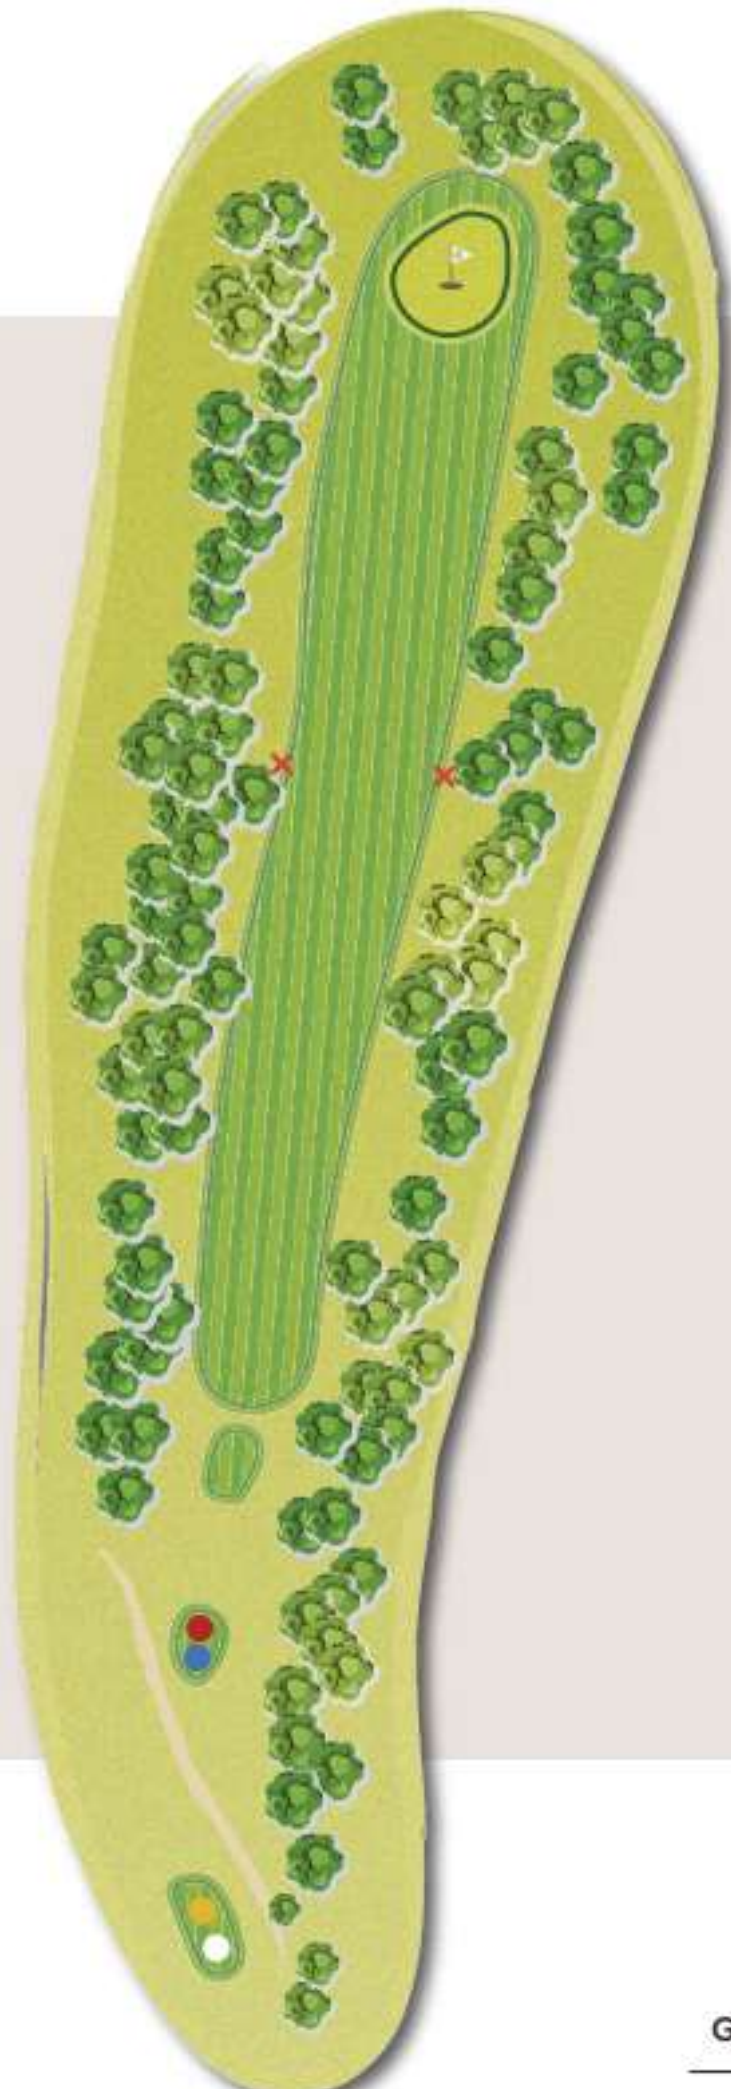

TROU N°10

PAR 4 | COUPS REÇUS 3

- 368 M / 412 YD
- 305 M / 334 YD
- 357 M / 390 YD
- 298 M / 326 YD

✕
135 M
148 YD

GOLF DE BEAUNE
LEVERNOIS

GOLF CLUB