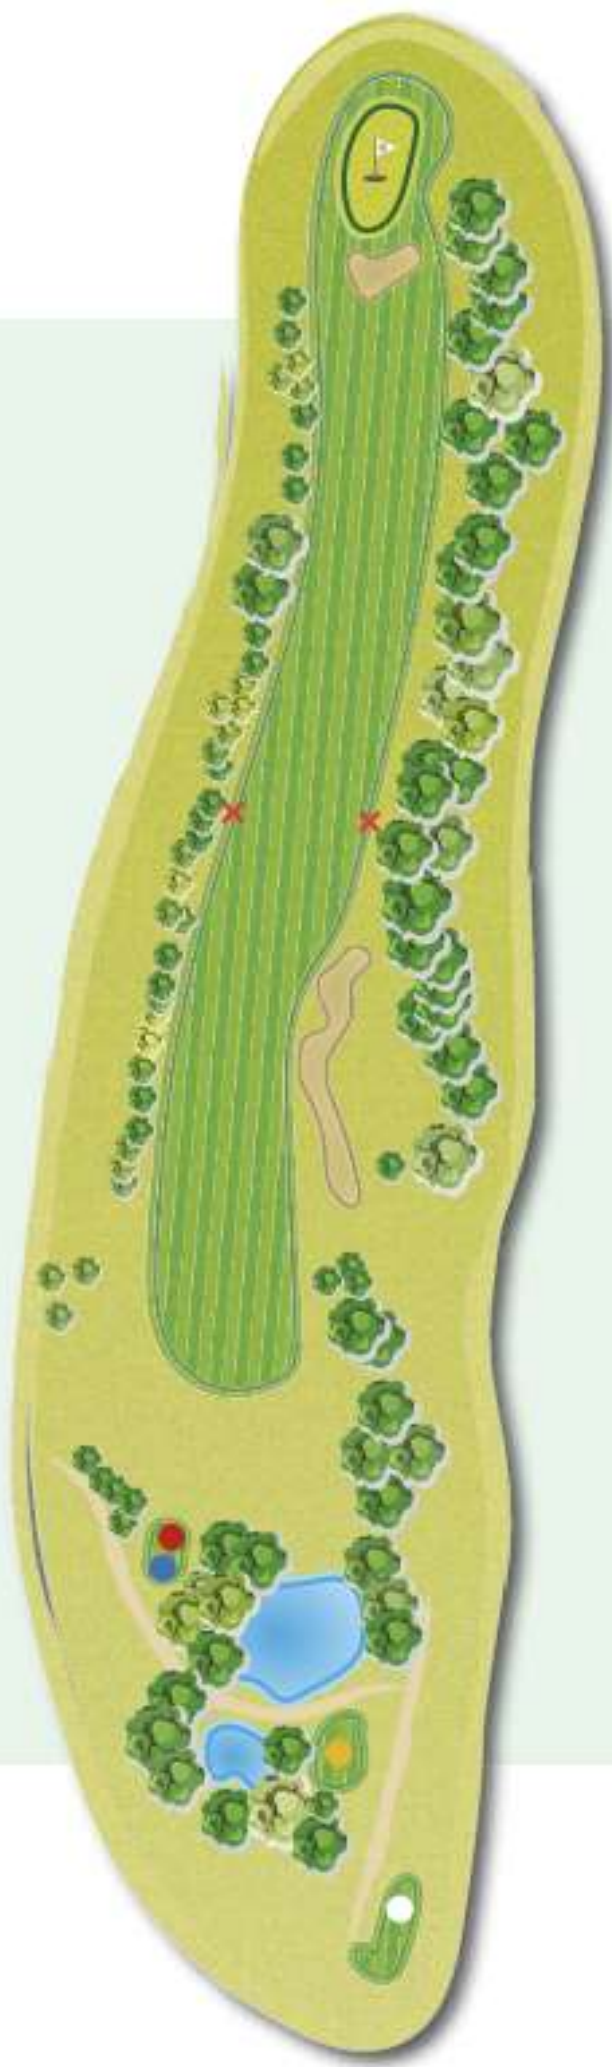

TROU N° 13
 PAR 5 - 1 COUPS RECUS - 9

● 497 ● 452 ● 390 ● 385

 P 32 X L 16 M

 135 M

**GOLF DE BEAUNE
 LEVERNOIS**
 GOLF CLUB