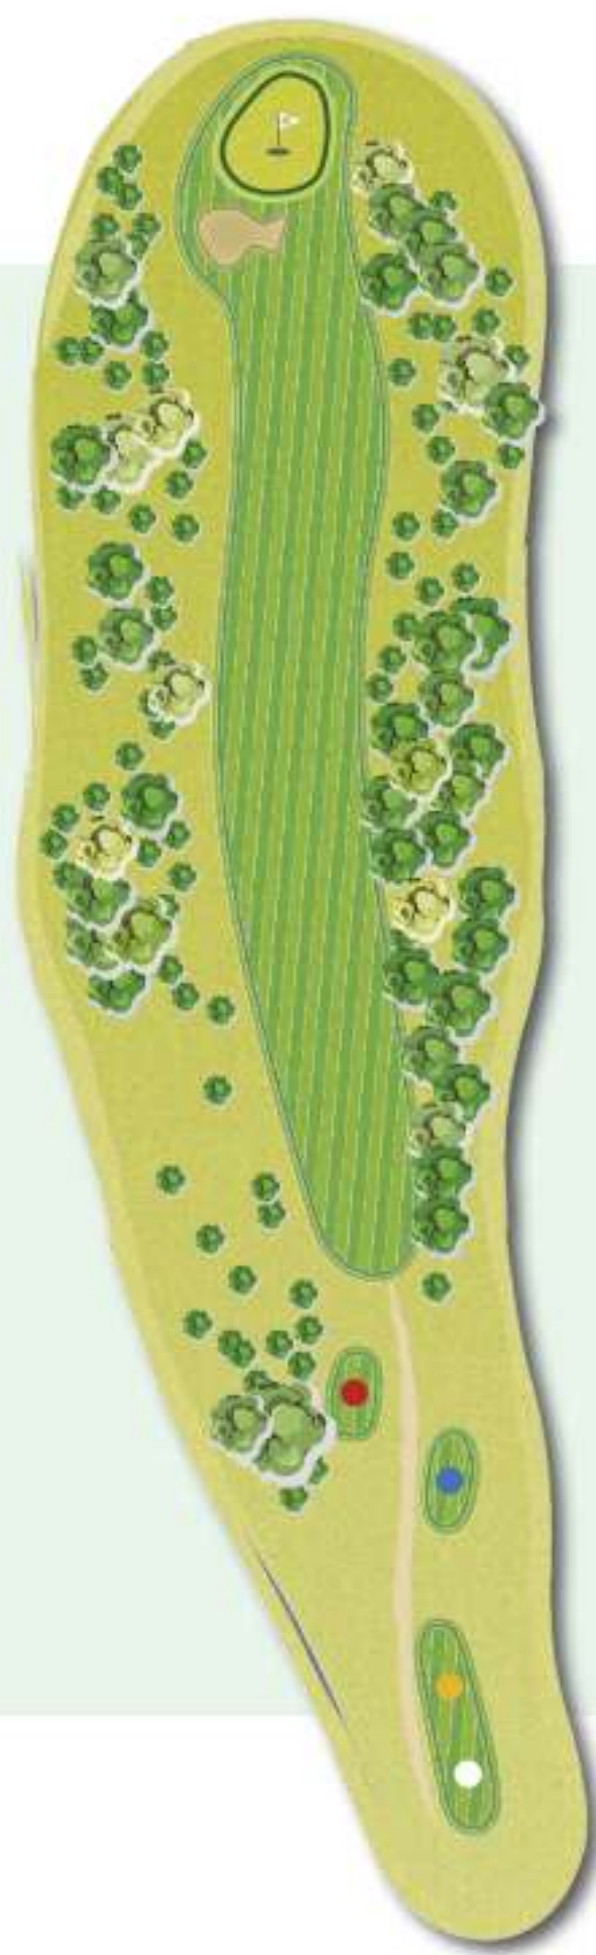

TROU N°17

PAR 4 | COUPS REÇUS 1

● 400 ● 390 ● 329 ● 312

P 29 X L 24 M

135 M

GOLF DE BEAUNE
LEVERNOIS

GOLF CLUB