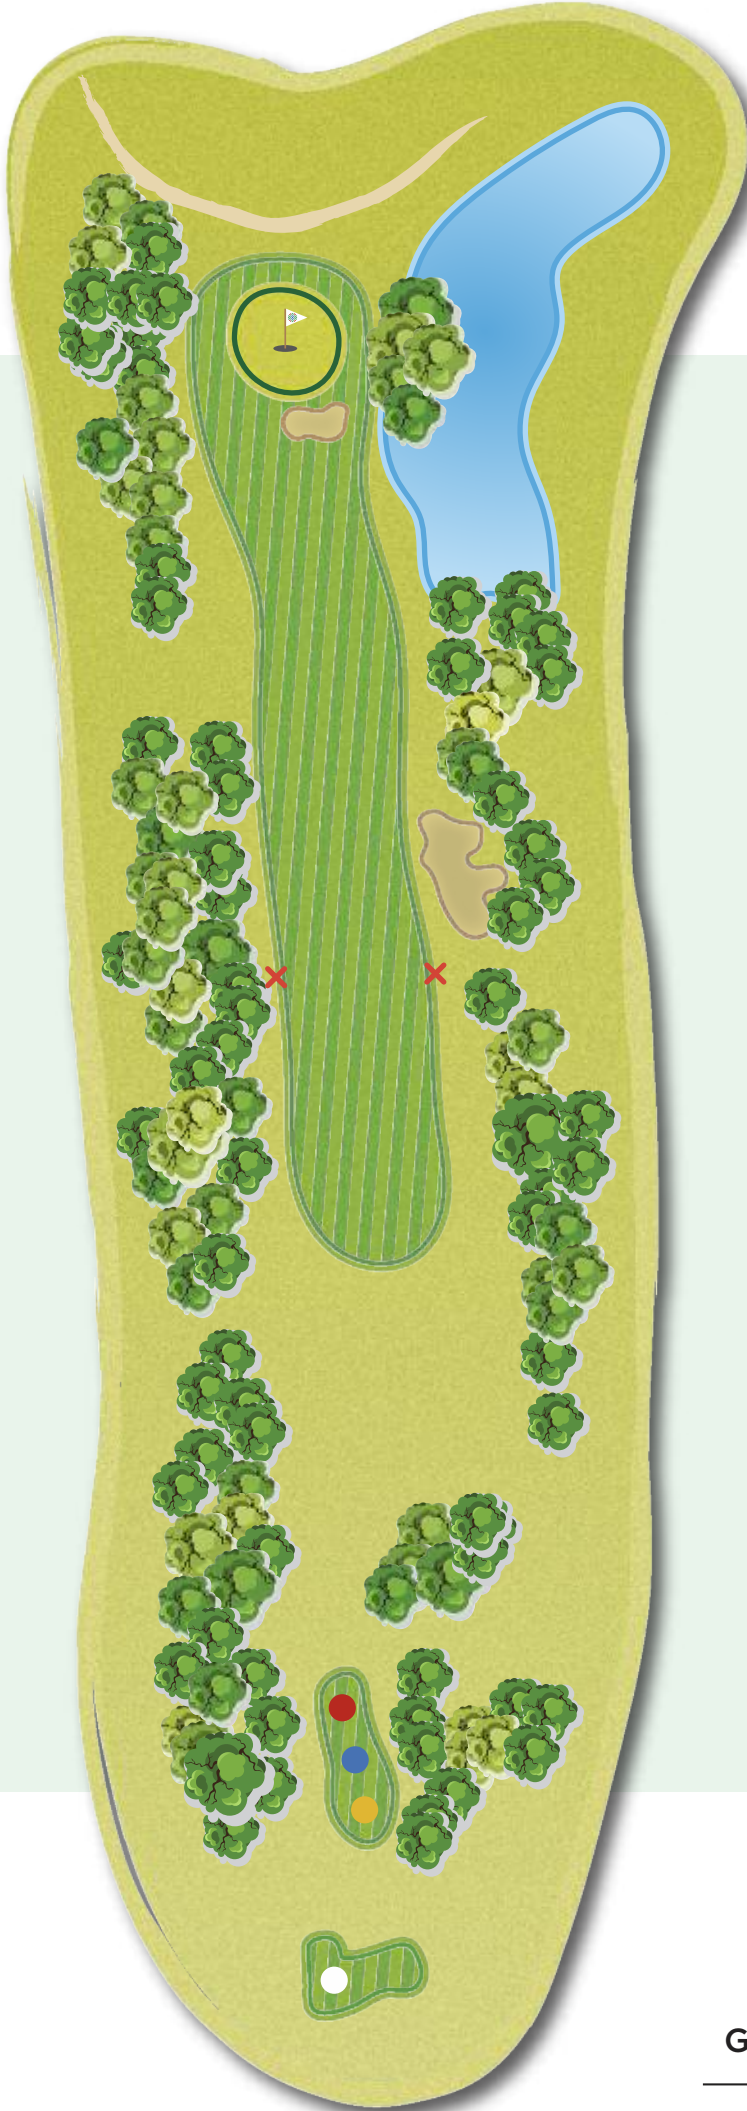

# TROU N°2

PAR 4 | COUPS REÇUS 13

● 307 ● 275 ● 265 ● 255

P 19 X L 20 M

135 M

**GOLF DE BEAUNE  
LEVERNOIS**  
GOLF CLUB