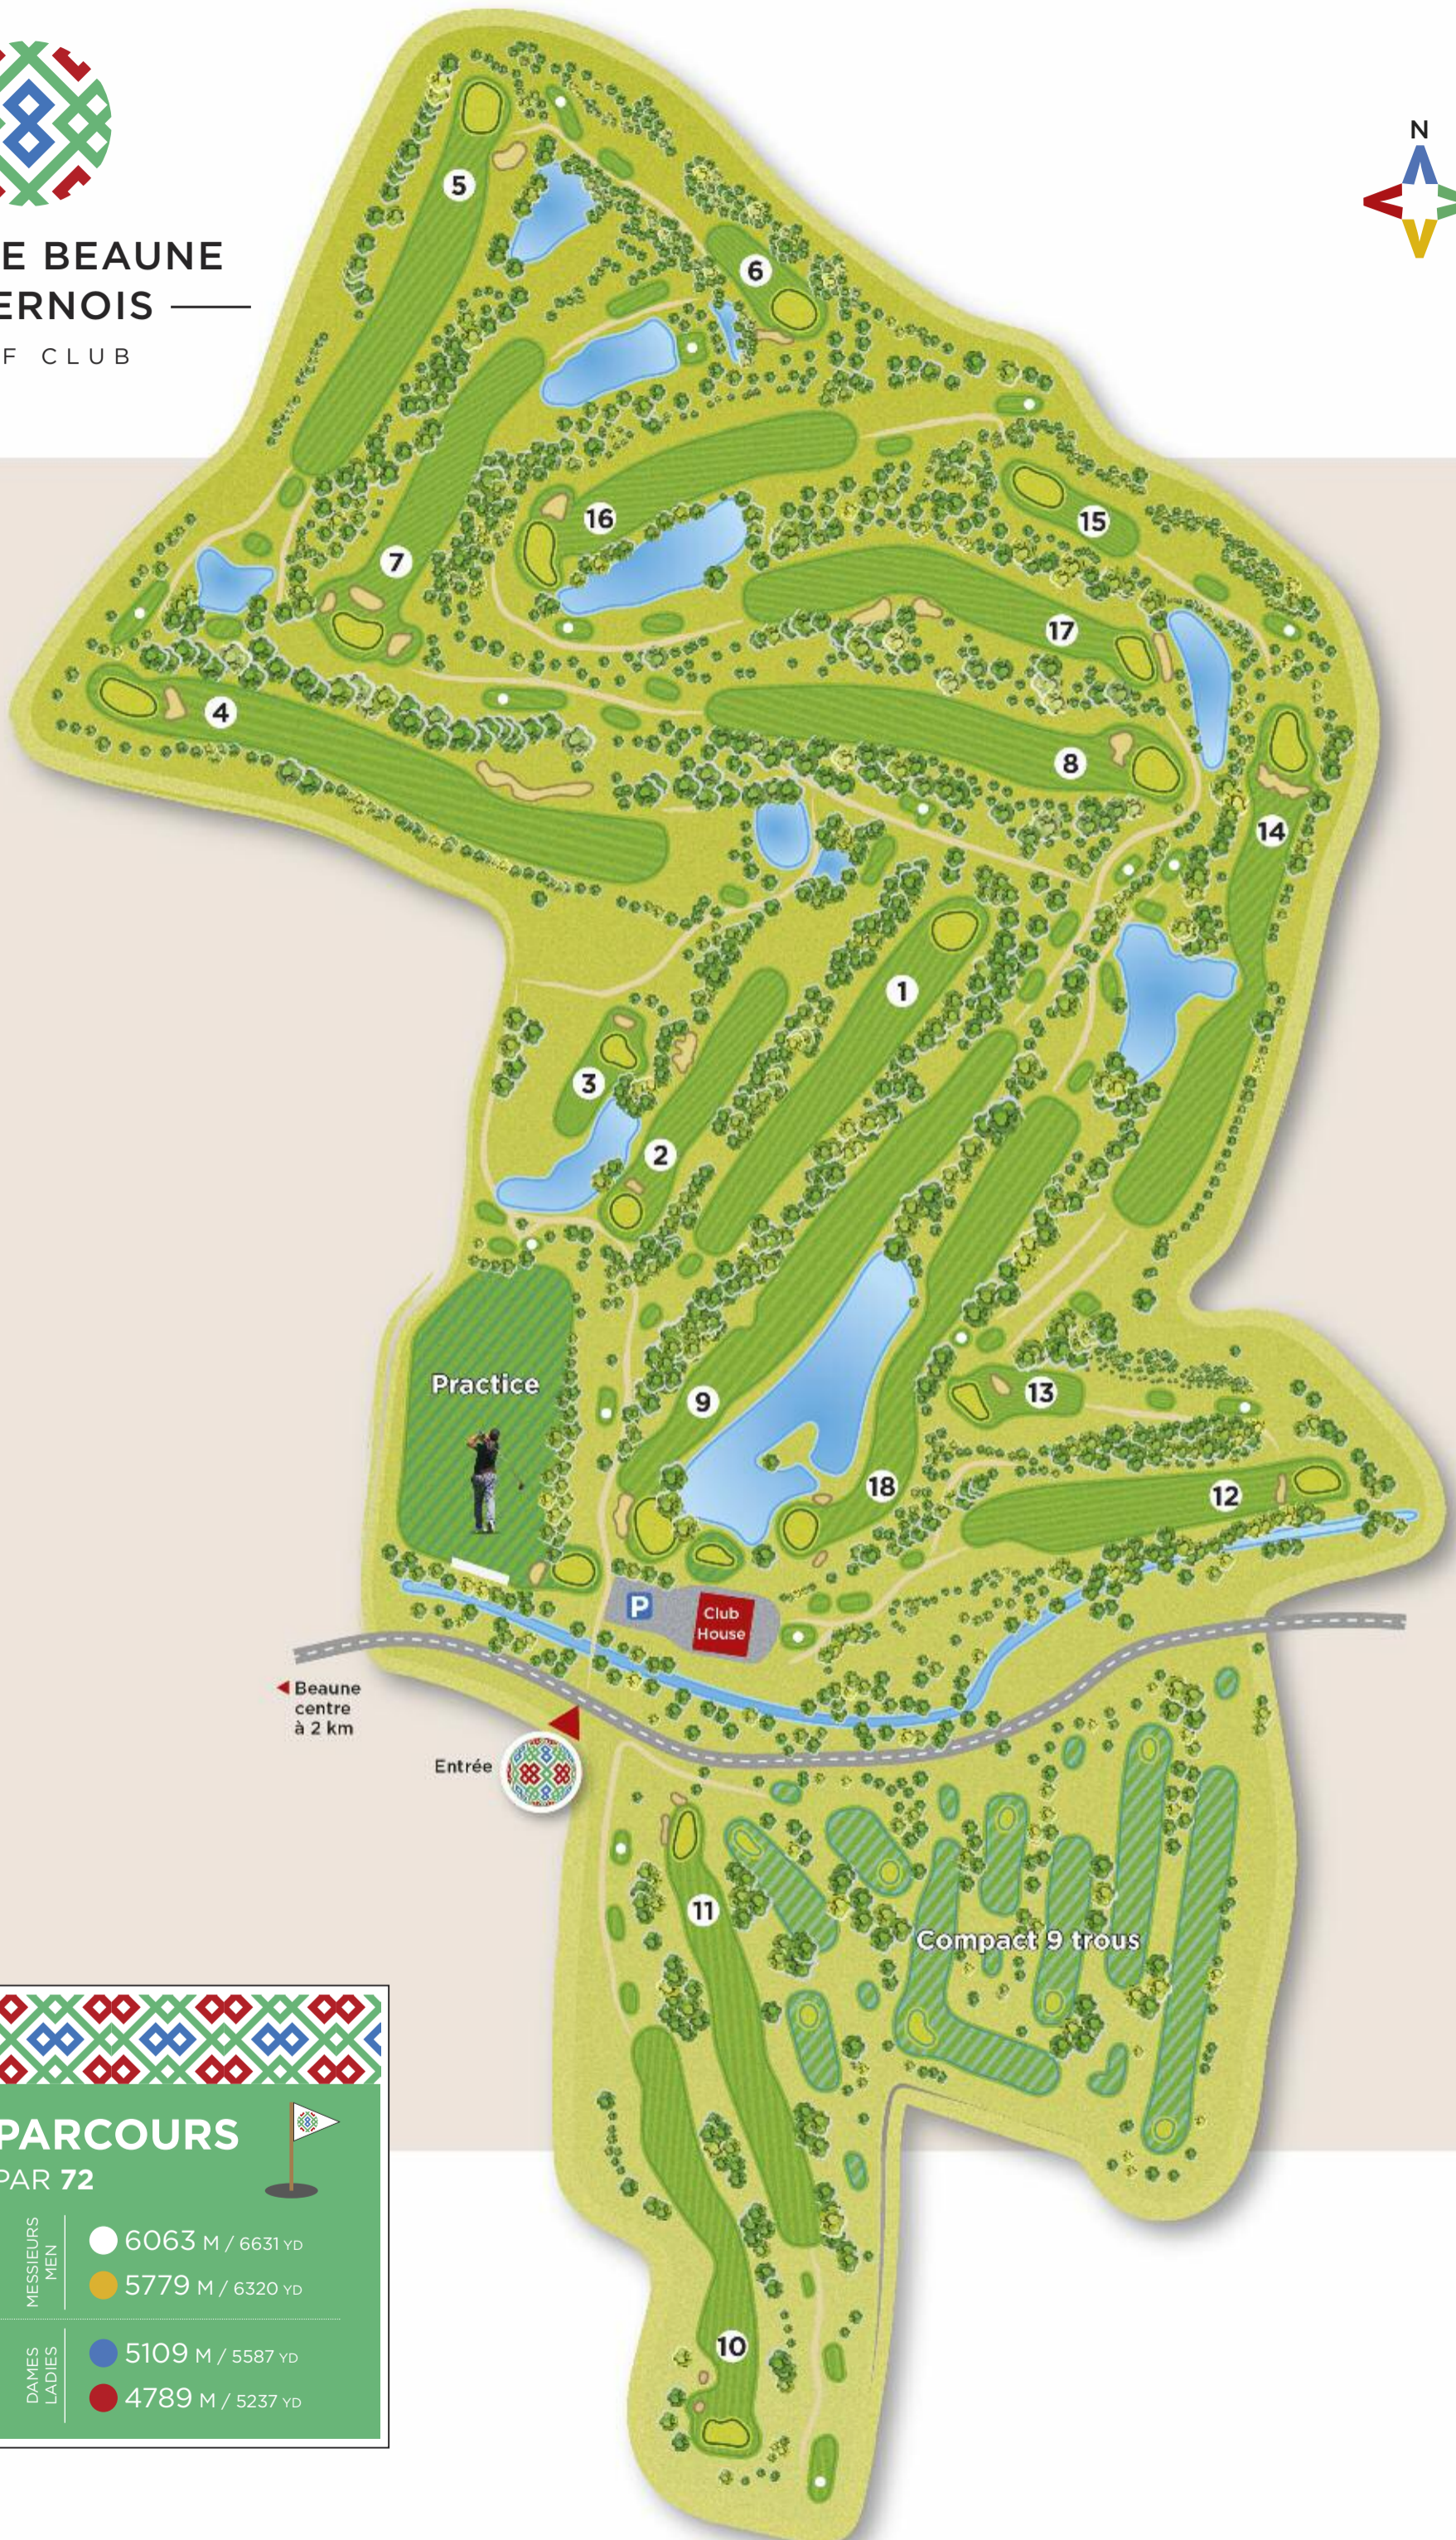

GOLF DE BEAUNE LEVERNOIS

GOLF CLUB

Beaune centre à 2 km

Entrée

Club House

Practice

Compact 9 trous

PARCOURS	
PAR 72	
MESSIEURS MEN	● 6063 M / 6631 YD ● 5779 M / 6320 YD
DAMES LADIES	● 5109 M / 5587 YD ● 4789 M / 5237 YD